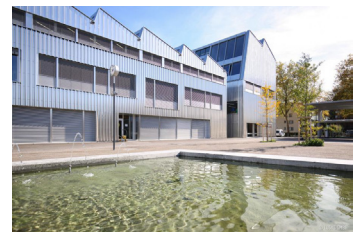

## Neubau Schulhaus Reitmen

Badenerstrasse, 8952 Schlieren

<b>Gebäudeart</b>	Öffentliche Bauten
<b>Fertigstellung</b>	2017
<b>Bauart</b>	Neubau
<b>Ausgeführte Arbeiten</b>	Sanitäranlagen
<b>Öffentlicher Bauherr</b>	Stadtverwaltung Schlieren, Schlieren
<b>Generalplaner</b>	Graber.Pulver Architekten AG, Bern
<b>Architekt</b>	Graber.Pulver Architekten AG, Bern

### Projektbeschreibung

Neubau des Schulhauses Reitmen im Zentrum von Schlieren. Das Schulhaus besteht aus einem mehrgeschossigen Hauptgebäude und einem Sportgebäude.